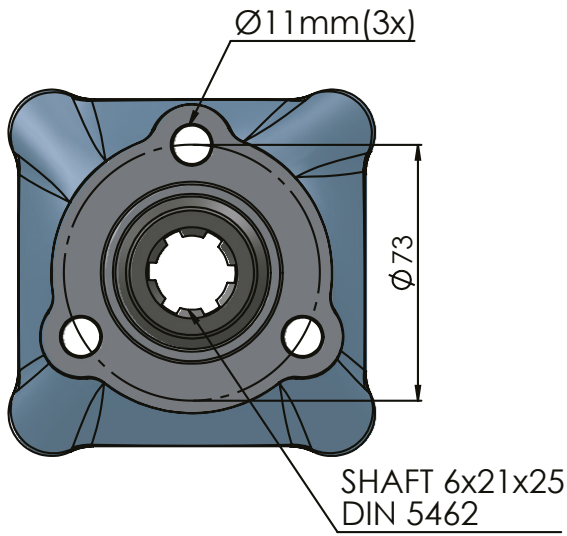

3X4 UNI ADAPTER

36002001